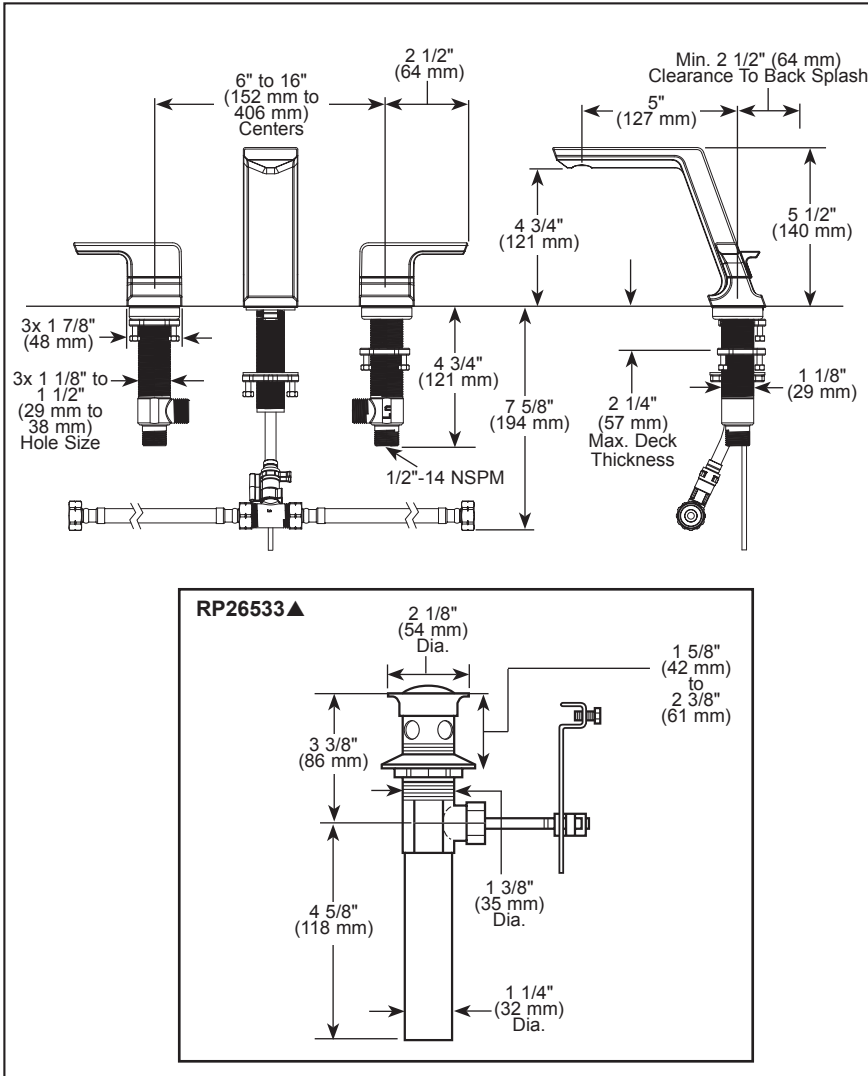

▲ Designate proper finish suffix

Delta Faucet Company reserves the right (1) to make changes in specifications and materials, and (2) to change or discontinue models, both without notice or obligation. Dimensions are for reference only. See current full-line price book or www.deltafaucet.com for finish options and product availability.

Delta Faucet Company

55 E. 111th Street, Carmel, IN 46280
350 South Edgeware Road, St. Thomas, ON N5P 4L1
© 2026 Delta Faucet Company