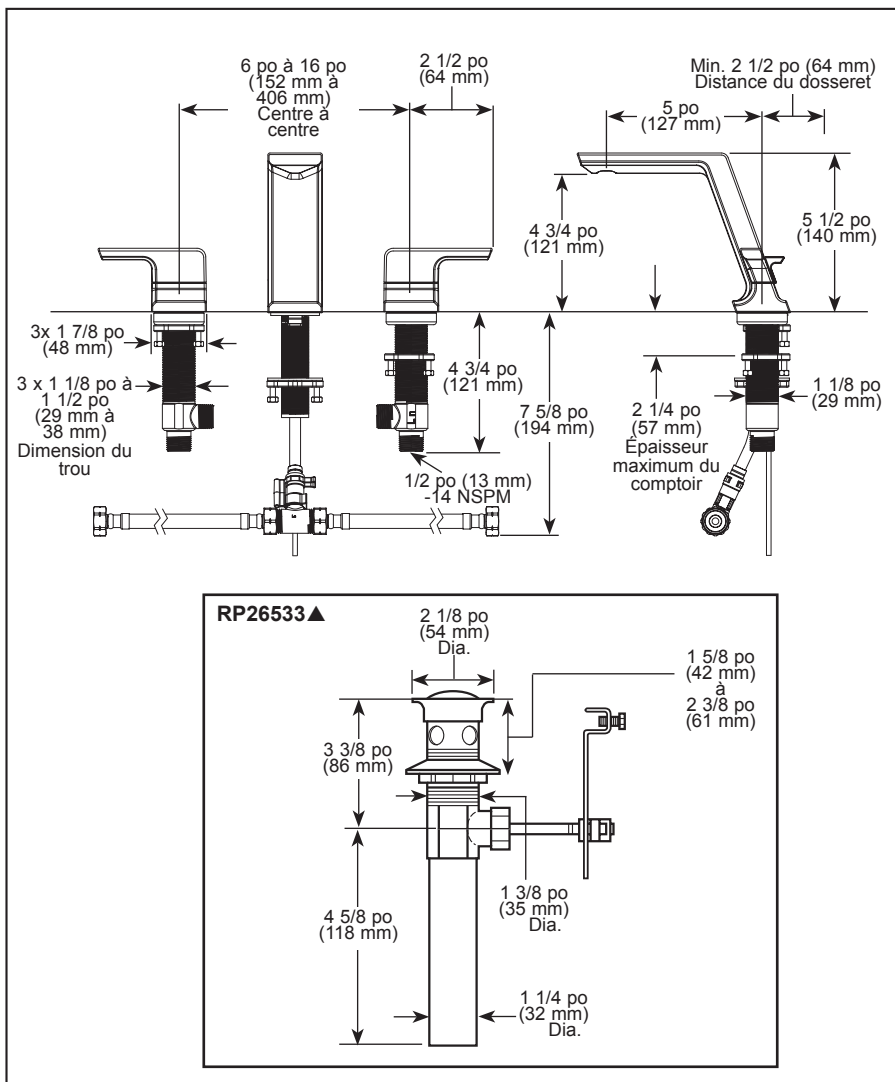

GARANTIE

- Pièces et finition – Garantie à vie limitée; ou pour les clients commerciaux, 10 ans pour les résidences multifamiliales (appartements et condominiums) et 5 ans pour tout autre usage commercial, dans tous les cas à compter de la date de réception du produit par l'acheteur initial ou son représentant autorisé (installateur, etc.).
- Veuillez consulter le site fr.deltafaucet.ca pour tous les détails de notre garantie limitée.